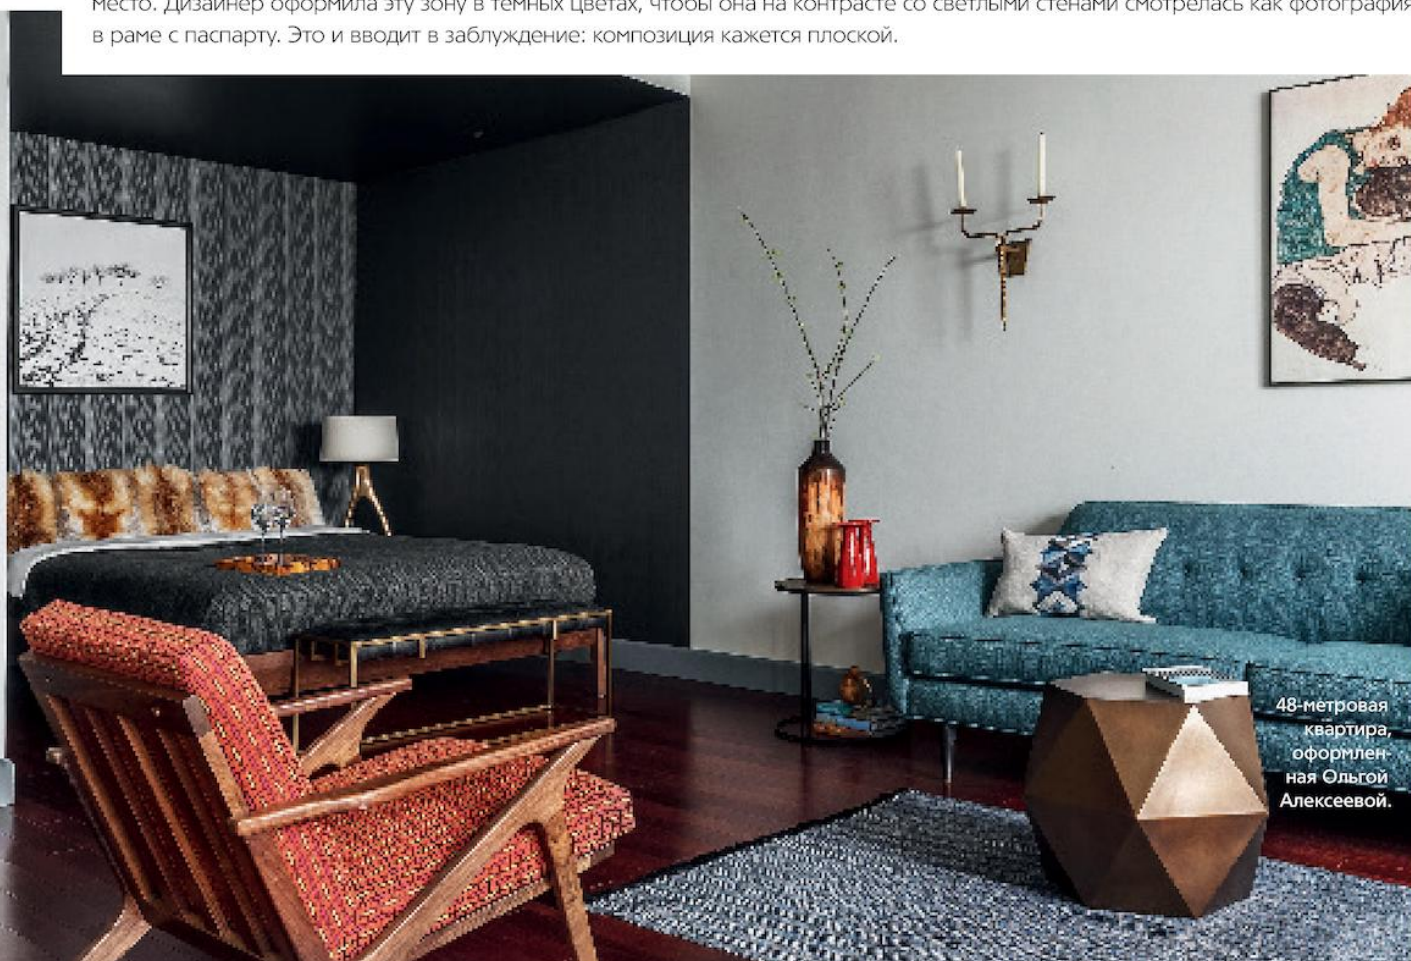

ARCHITECTURAL DIGEST САМЫЕ КРАСИВЫЕ ДОМА МИРА

AD

МАЛЕНЬКИЕ
КВАРТИРЫ

40

НОВЫХ
ПРОЕКТОВ
С ПЛАНАМИ
от 26 до 97 м²

Двухуровневая квартира площадью 84 м² по проекту Анны и Александра Краузе.

НИШЕВЫЙ ПРОДУКТ

Ниша обладает магическим свойством: расположенная там зона является частью общего пространства, но не захлмляет его и не бросается в глаза. На верхней картинке углубление образовалось под антресолю, и его заняла кухня. Единообразная отделка фасадов шкафов и потолка не сразу выдает назначение помещения. На примере внизу в нише расположили спальное место. Дизайнер оформила эту зону в темных цветах, чтобы она на контрасте со светлыми стенами смотрелась как фотография в раме с паспарту. Это и вводит в заблуждение: композиция кажется плоской.

48-метровая квартира, оформленная Ольгой Алексеевой.