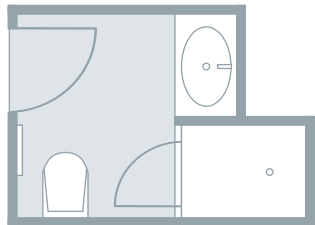

ФОТО КИРИЛЛ ОВЧИННИКОВ. 1 у. е. = 74 руб.